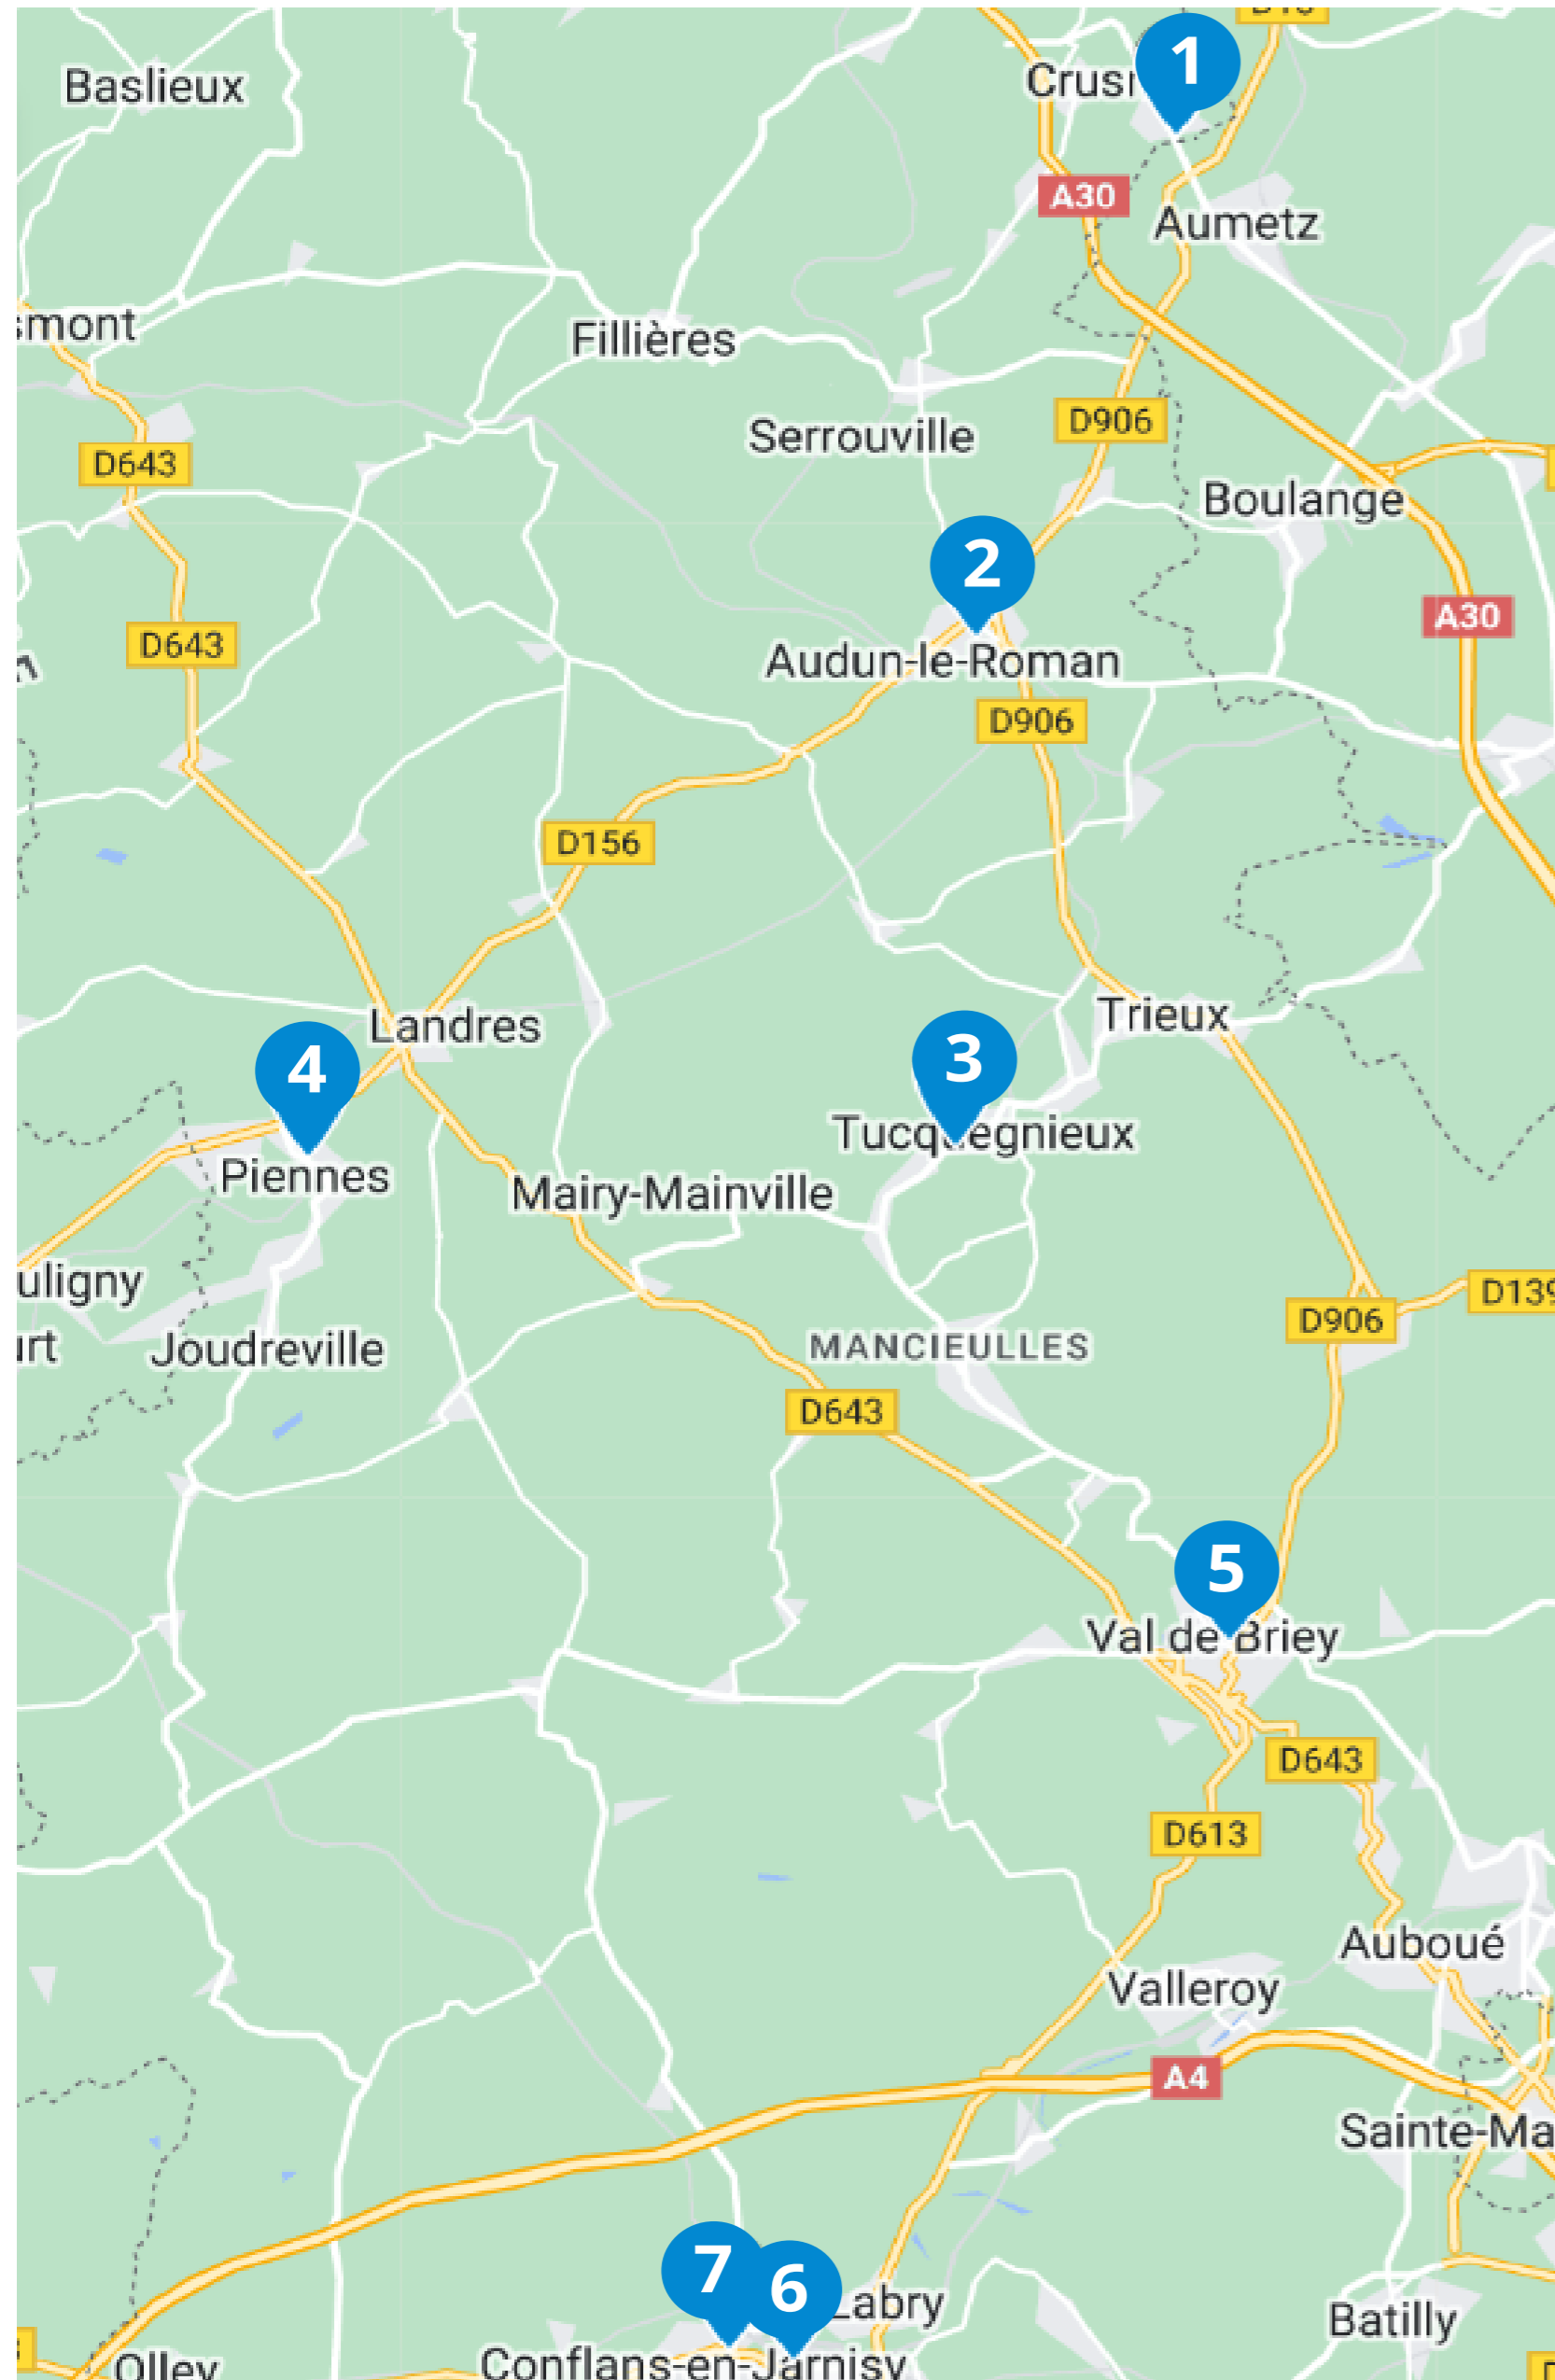

ANNUAIRE DES SAGES-FEMMES SUR LE TERRITOIRE DE LA CPTS

Mme MARCHAL Fanny

03 82 89 91 78
4 Route nationale
54 560 Crusnes

1

Mme BENAROUS Marie

Mme MORETEAU Elea
03 82 22 50 65
1 bis rue Raymond Mondon
54 560 Audun Le Roman